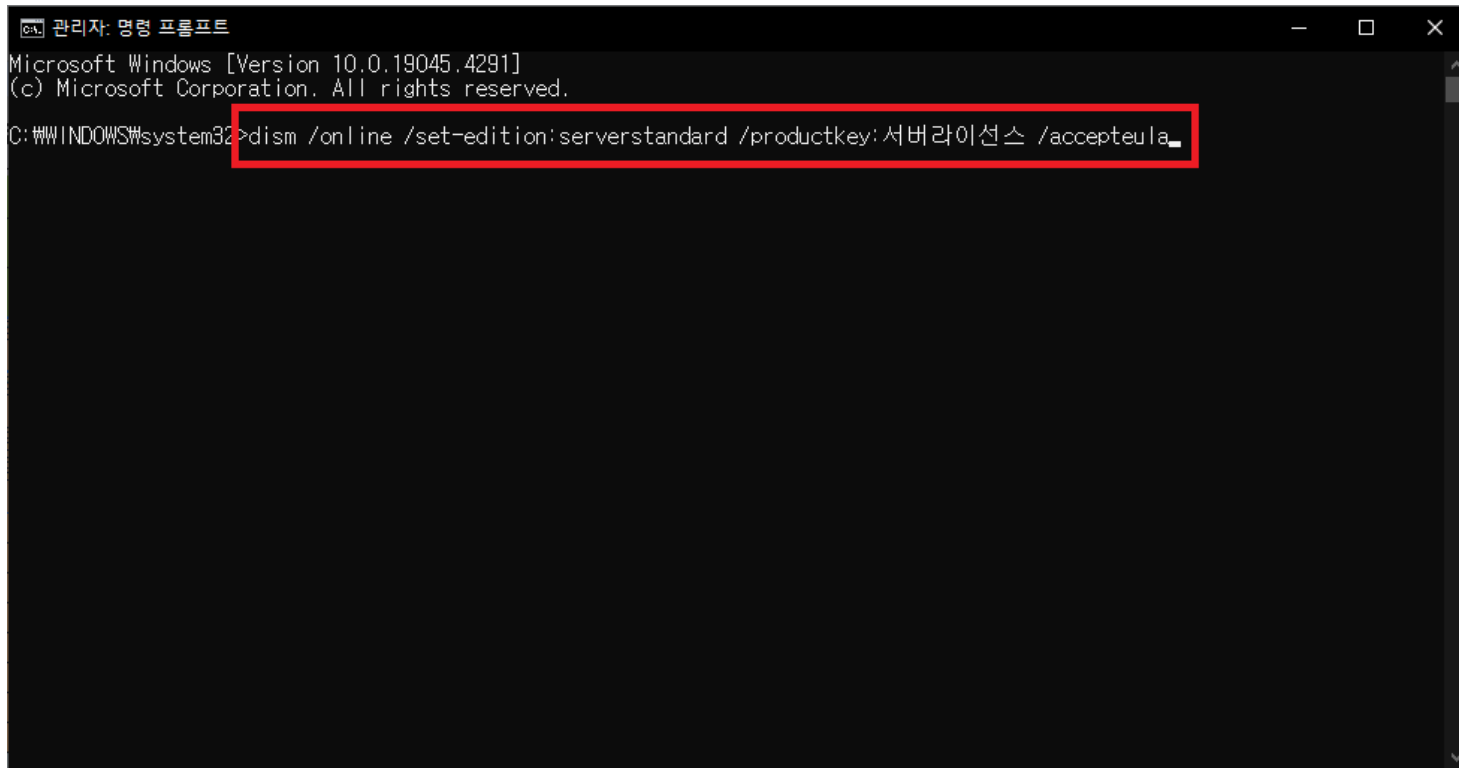

# 체험판 윈도우 서버 정품 인증

클릭해서 확인

(주)신성씨앤에스 |

견적문의 02-867-3007 |

기술문의 02-867-2640 |

- 1 시작 버튼 클릭
- 2 cmd 검색
- 3 명령 프롬프트 관리자 권한으로 실행 클릭

- 1 `dism /online /set-edition:serverstandard /productkey:서버라이선스 /accepteula`  
입력 후 엔터